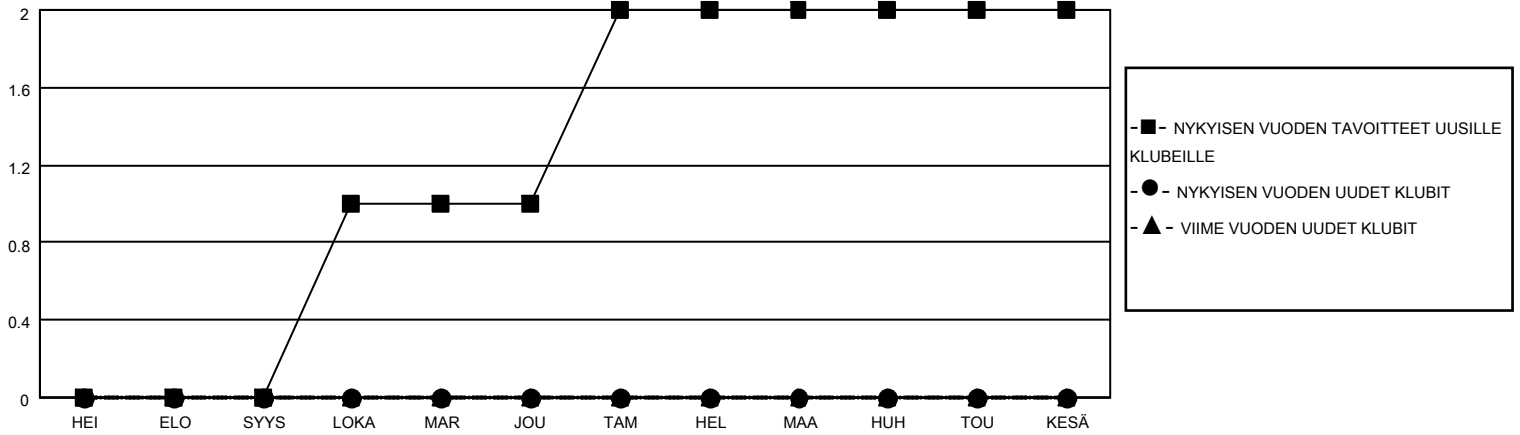

MONTHLY MEMBERSHIP PROGRESS REPORT

SIJAINTI FINLAND

District 107 I

Results as of: 10/31/2021

Klubit				jäsenitä			
TULOKSET 2021-2022				TULOKSET 2021-2022			
NELJÄNNES	UUDEN KLUBIN TAVOITE	UUDET KLUBIT	LOPETETUT KLUBIT	NELJÄNNES	JÄSENKASVUN NETTOTAVOITE	TOTEUTUNUT JÄSENKASVU	POISTETUT JÄSENET (mukaan lukien siirrot)
HEI/ELO/SYYS	0	0	0	HEI/ELO/SYYS	10	4	24
LOKA/MAR/JOU	1	0	0	LOKA/MAR/JOU	20	1	2
TAM/HEL/MAA	1	0	0	TAM/HEL/MAA	20	0	0
HUH/TOU/KESÄ	0	0	0	HUH/TOU/KESÄ	10	0	0

TAVOITTEET JA UUDET KLUBIT, KUMULATIIVINEN

TAVOITTEET JA JÄSENET, KUMULATIIVINEN

LAKKAUTETUT KLUBIT: 0

ERONNEET JÄSENET

KUOLLUT	4
KLUBI LAKKAUTETTU	0
MUU	22
YHTEENSÄ	26

4 CLUBS OF 50 LISÄNNYT YHDEN TAI USEAMMAN UUTTA JÄSENTÄ