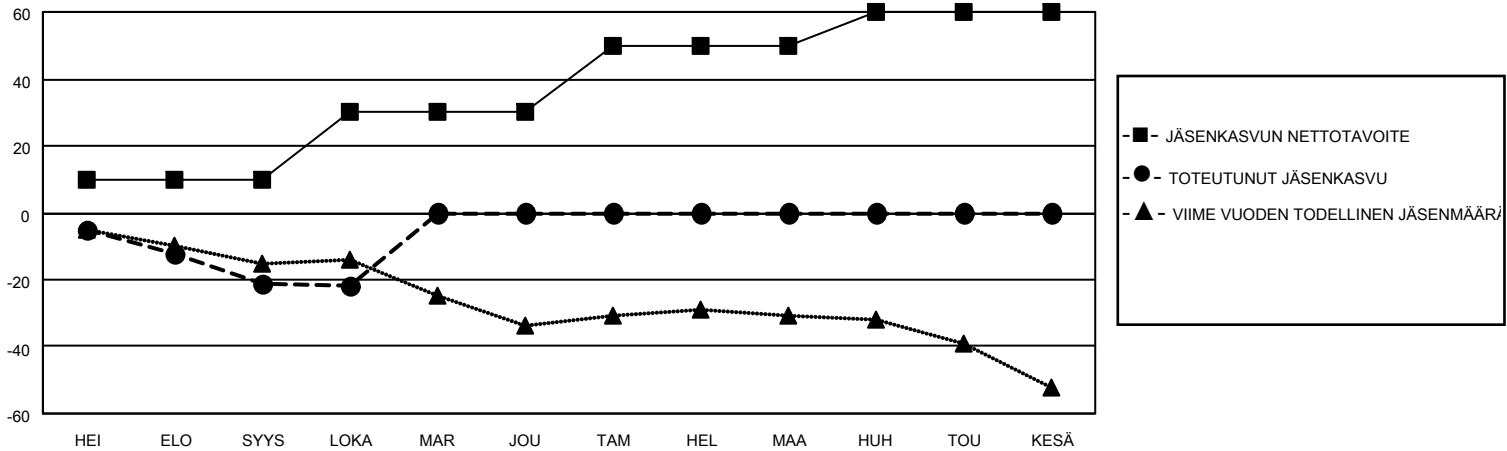

MONTHLY MEMBERSHIP PROGRESS REPORT

SIJAINTI FINLAND

District 107 I

Results as of: 10/31/2021

Klubit				jäsenitä			
TULOKSET 2021-2022				TULOKSET 2021-2022			
NELJÄNNES	UUDEN KLUBIN TAVOITE	UUDET KLUBIT	LOPETETUT KLUBIT	NELJÄNNES	JÄSENKASVUN NETTOTAVOITE	TOTEUTUNUT JÄSENKASVU	POISTETUT JÄSENET (mukaan lukien siirrot)
HEI/ELO/SYYS	0	0	0	HEI/ELO/SYYS	10	4	24
LOKA/MAR/JOU	1	0	0	LOKA/MAR/JOU	20	1	2
TAM/HEL/MAA	1	0	0	TAM/HEL/MAA	20	0	0
HUH/TOU/KESÄ	0	0	0	HUH/TOU/KESÄ	10	0	0

TAVOITTEET JA UUDET KLUBIT, KUMULATIIVINEN

TAVOITTEET JA JÄSENET, KUMULATIIVINEN

LAKKAUTETUT KLUBIT: 0

ERONNEET JÄSENET

KUOLLUT	4
KLUBI LAKKAUTETTU	0
MUU	22
YHTEENSÄ	26

4 CLUBS OF 50 LISÄNNYT YHDEN TAI USEAMMAN UUTTA JÄSENTÄ